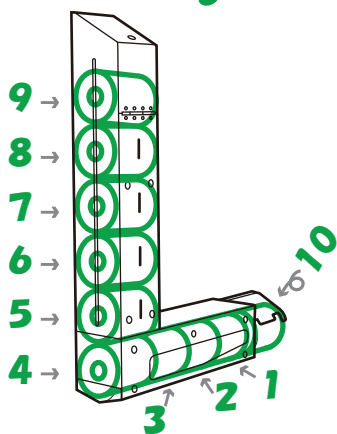

らくちん♪管理

ペーパーストッカーには9個のロールペーパー*をストックすることができ、管理者、作業者の負担を軽減します