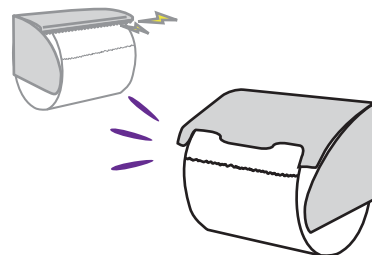

※押ボタンは付属しません。

※写真のペーパーホルダーの仕様は右タイプです。勝手違いの左タイプもございます。

KANDA

利用者、管理者、作業者にメリット!!

ワンハンドカットペーパーホルダーKS-S504MX10

利用者

ペーパーの補充待ちストレスを軽減

多ロール式ペーパーホルダーは、補充作業の回数を減らすと同時に、利用者の補充待ちストレスの軽減に繋がります

補充待ち時間短縮

多ロール式のため、ペーパーの補充作業で待たずに利用が可能

ワンハンドカット

特許の新機構を採用し、ペーパーを片手でカットできます
ペーパーの切り口がわかりやすいので引き出しが楽にできます

刃がなく安全

紙切部に刃（ギザギザ）がないため、ご利用時の怪我のリスクを減らし、安全にお使いいただけます

管理者、作業者

ペーパーの補充回数を減らし、年間182時間(1駅)もの作業時間の削減が可能